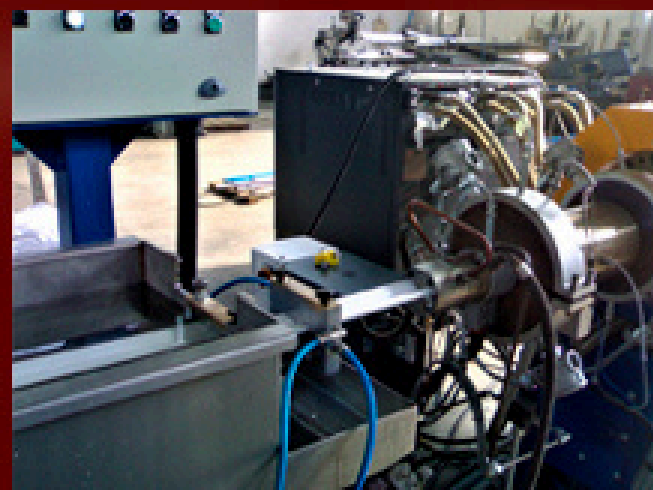

# ESPECIALIZADOS EN SERVICIOS TÉCNICOS GENERALES

Ofrecemos soporte técnico para transporte de materiales, dosificación gravimétrica - volumétrica, sistema centralizado, secadores de materiales - deshumificador, refrigeración, termorregulación, bandas transportadoras, tratadores corona, líneas recuperadoras, extrusión - Cast Film. Contamos con nuestros equipos de medición en **Dew Point Punto de Rocío, Caudal de Aire, Presión, Lampara Estroboscópica y Termografía** para colaborarles a punto con el seguimiento de sus equipos y máquinas generando un informe general con observaciones, fotográfico y puntos a tener en cuenta para mantenimientos preventivos.

**Blauwer**

**LÍNEA CONTROL DE TEMPERATURA**

**DOSIFICADORES VOLUMÉTRICOS Y GRAVIMÉTRICOS**

**BANDAS TRANSPORTADORAS Y SISTEMAS DE EMBALAJE**

Since 1950  
**Union**  
OFFICINE MECCANICHE