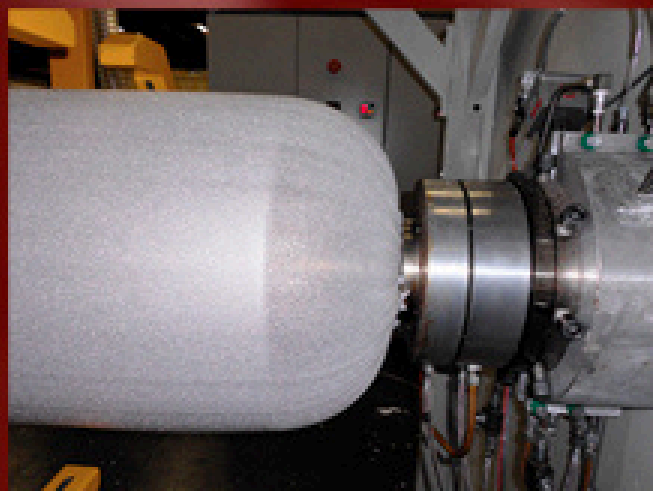

# ESPECIALIZADOS EN SERVICIOS TÉCNICOS GENERALES

Ofrecemos soporte técnico para transporte de materiales, dosificación gravimétrica - volumétrica, sistema centralizado, secadores de materiales - deshumificador, refrigeración, termorregulación, bandas transportadoras, tratadores corona, líneas recuperadoras, extrusión - Cast Film. Contamos con nuestros equipos de medición en **Dew Point Punto de Rocío, Caudal de Aire, Presión, Lampara Estroboscópica y Termografía** para colaborarles a punto con el seguimiento de sus equipos y máquinas generando un informe general con observaciones, fotográfico y puntos a tener en cuenta para mantenimientos preventivos.

**Blauwer**

**LÍNEA CONTROL DE TEMPERATURA**

**DOSIFICADORES VOLUMÉTRICOS Y GRAVIMÉTRICOS**

**BANDAS TRANSPORTADORAS Y SISTEMAS DE EMBALAJE**

Since 1950  
**Union**  
OFFICINE MECCANICHE