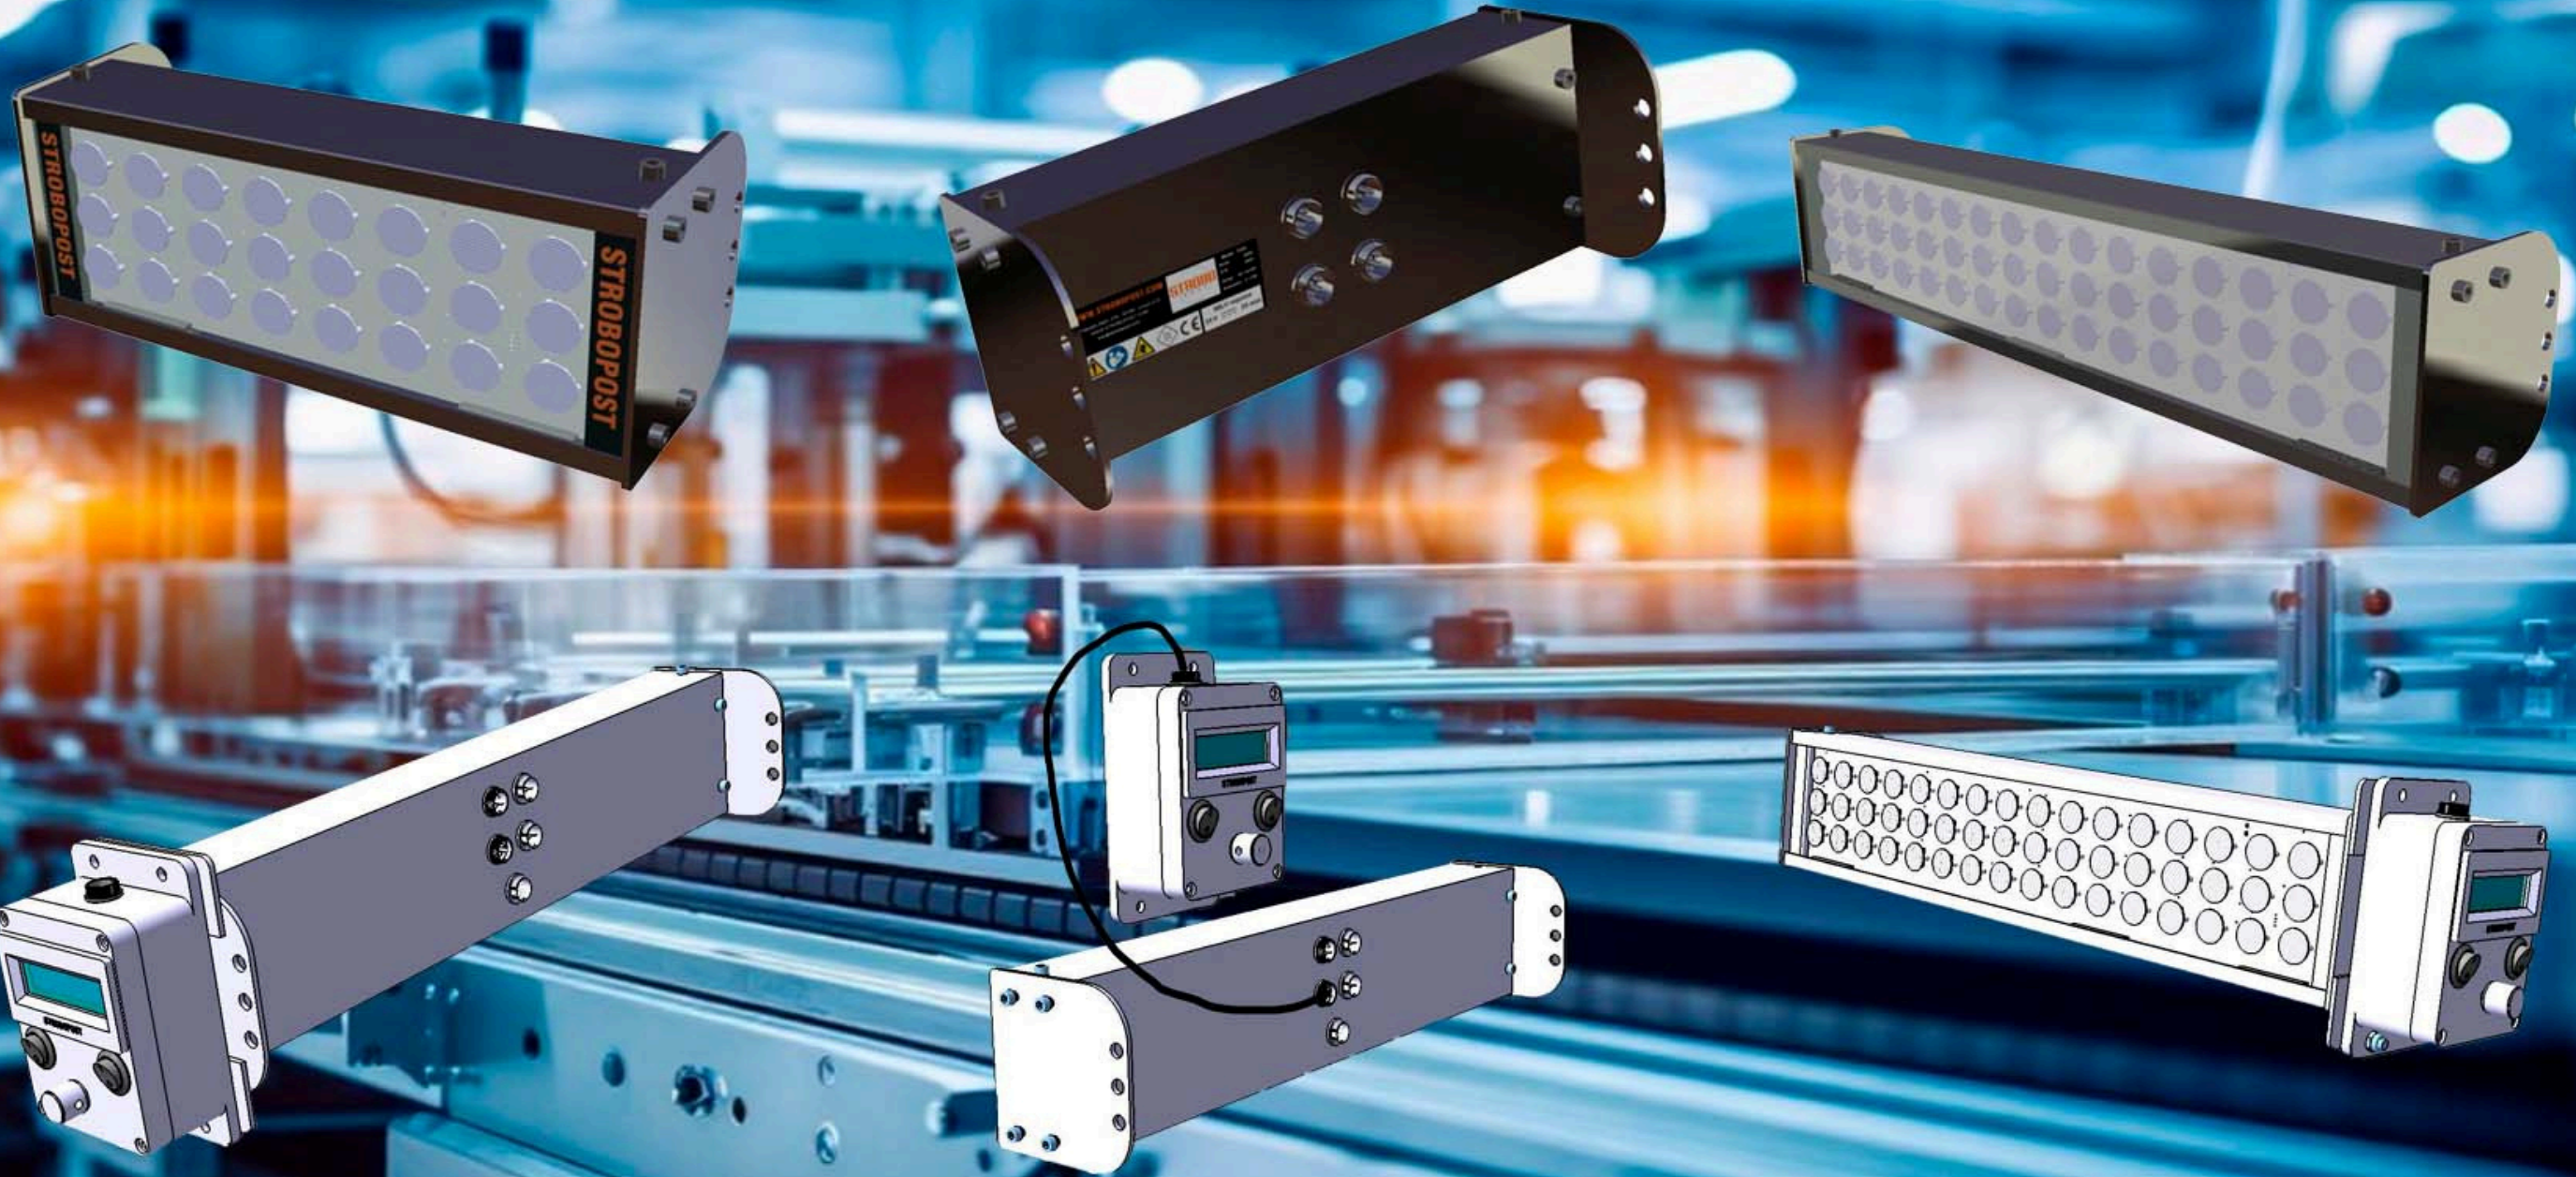

OUTSOURCING

AUTOMATIZACIÓN